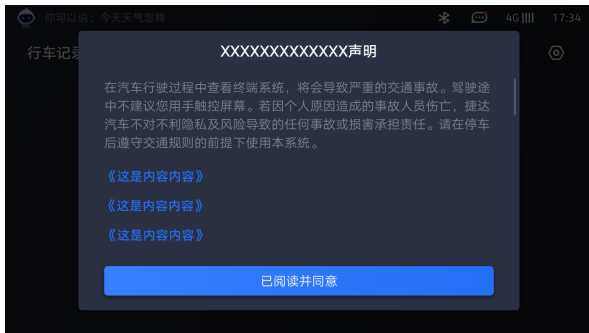

一.初次使用

初次使用请仔细阅读并签署用户协议。