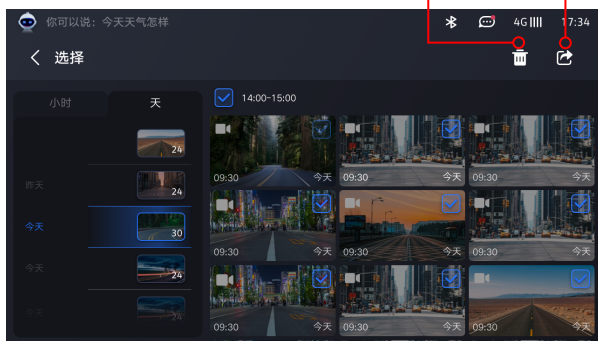

⑤ 实时预览画面

②

(2) 相册

- ① 相册分为用户拍摄、紧急录像和循环录像 ② 点击进入选择页面

(3) 选择页面

选中需要操作的视频，进行删除或分享操作。

- ① 删除按钮 ② 分享按钮

(4)分享文件

①打开手机热点，车机点击选择热点。

②车机连接想要分享的手机热点。

③用手机浏览器扫描右侧二维码下载。

(5) 设置页面

在设置页面可进行相应的操作设置。

原装附件·精品

FAW-VW ACCESSORIES

只 属 于 您 的 精 致 生 活