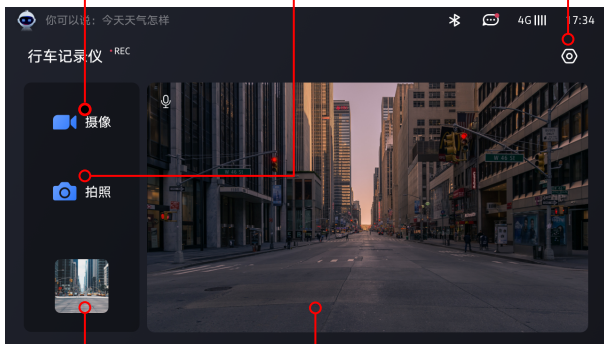

警告

- 为了行车安全，录像仪在车辆静止时可播放。
- 驾驶时，请勿调整记录仪系统，这样做可能会分心导致意外事故，如果需要这些操作，请将汽车停放在安全的地方。

一.初次使用

初次使用请仔细阅读并签署用户协议。

二.界面说明

(1) 首页

- ① 可手动触发录像 ② 可手动触发拍照 ③ 点击进入设置页面

④ 点击图片进入相册